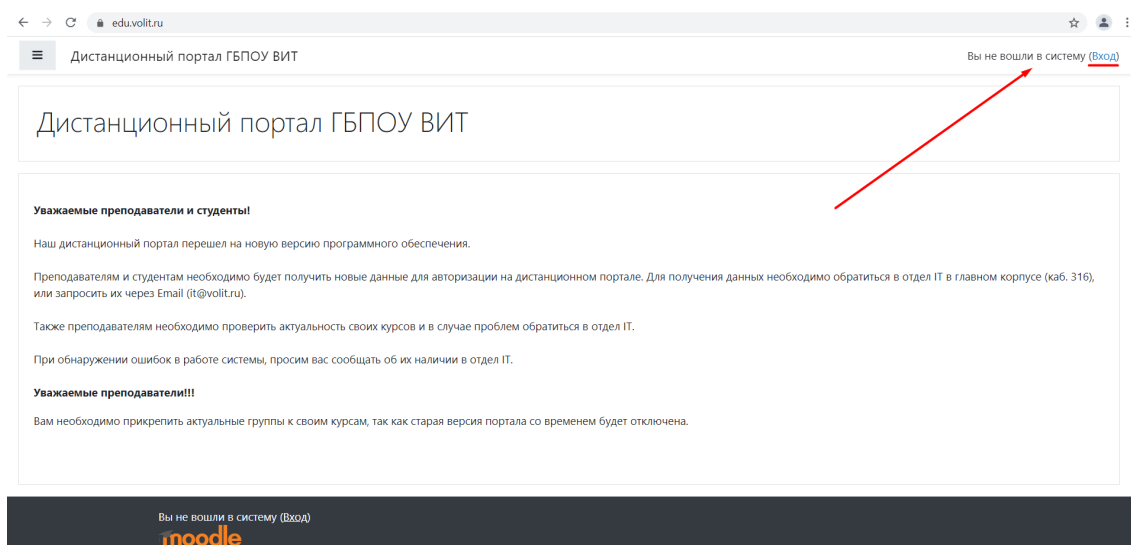

## Первый вход на портал

При первом входе на портал потребуется сменить пароль.

Нажимаем на вход:

Далее открывается страница авторизации. Вводим в соответствующие поля логин/пароль, входим.

При первом входе система потребует сменить пароль. Вводим в поле «текущий пароль» тот, что был использован для входа в систему. Далее придумываем новый пароль и повторяем его: