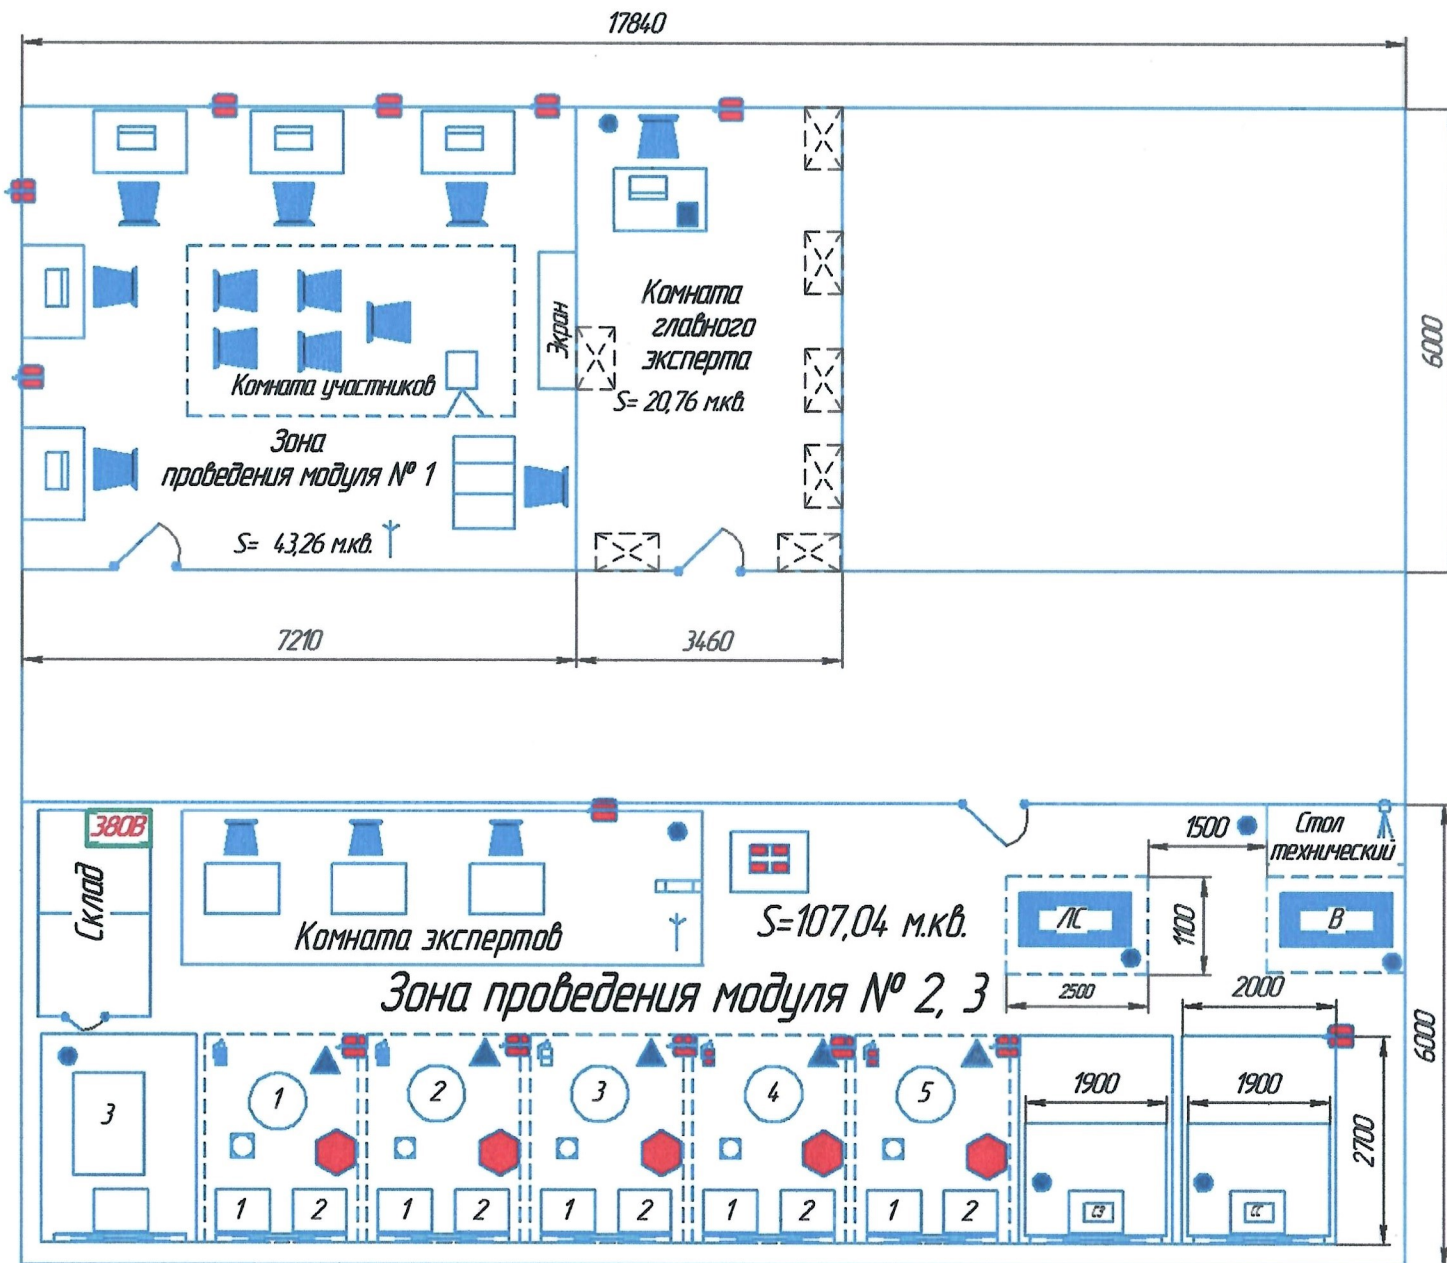

Общий план застройки площадки проведения демонстрационного экзамена по компетенции  
"Обработка листового металла" код 1.3 2022-2024 очный формат  
г. Волгоград, ул. Саушинская, влд. 13 а производственный корпус 1 этаж, ауд 13, 14, 15

Общая площадь застройки  $S = 171,06$  м.кв.

Общий план застройки площадки проведения демонстрационного экзамена по компетенции "Обработка листового металла" код 13 2022-2024 очный формат 2 Волгоград, ул. Саушинская, влд.13 а производственный корпус 1 этаж, ауд 13,14,15